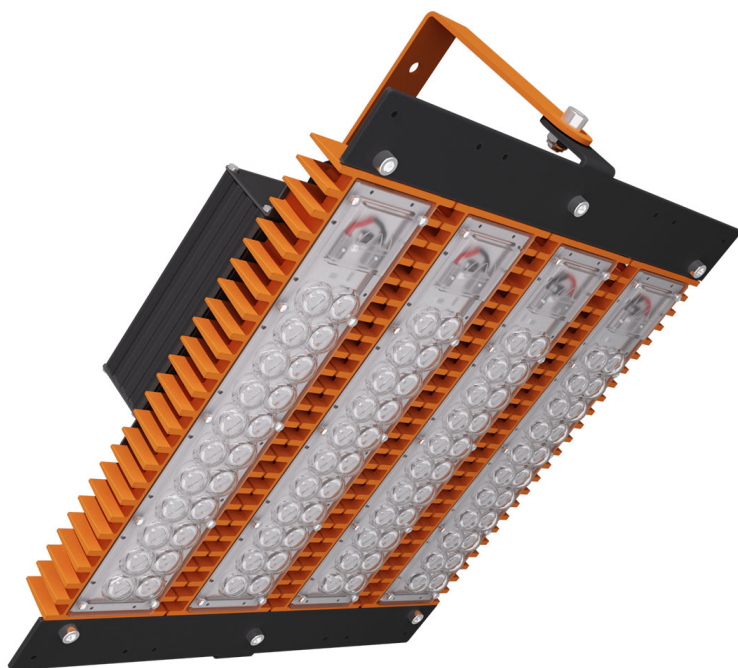

LAD LED R500-4-0-6-220L 2Ex

Маркировка взрывозащиты: 2Ex nR mb IIC T5 Gc X, Ex tb IIC T95°C Dc X

Модель / Артикул	LAD LED R500-4-0-6-220L 2Ex
Световой поток*, Лм	29664
Угол излучения	Опал
Энергопотребление, Вт	220
Цветовая температура**, К	5000K
Индекс цветопередачи***	Ra 70
Кэффициент мощности	0.95
Номинальное напряжение питания****, В	AC230
Влаго и пылезащита	IP67
Вид климатического исполнения	УХЛ1
Класс защиты от поражения эл. током	I
Диапазон рабочих температур	-60°C ... +50°C
Тип крепления	Лура
Габаритные размеры светильника*****, мм	414 x 344 x 159
Гарантийный срок	5 лет

Дорожное освещение

Уличное освещение

Промышленное освещение

Складское освещение

Спортивное освещение

Светодиоды

Пульсации светового потока <1%

Сертификат EAC