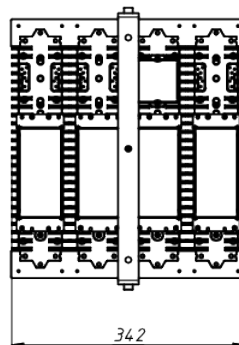

LAD LED R500-4-0-6-220L 2Ex

Маркировка взрывозащиты: 2Ex nR mb IIC T5 Gc X, Ex tb IIC T95°C Dc X

Модель / Артикул	LAD LED R500-4-0-6-220L 2Ex
Световой поток*, Лм	29664
Угол излучения	Опал
Энергопотребление, Вт	220
Цветовая температура**, К	5000K
Индекс цветопередачи***	Ra 70
Кэффициент мощности	0.95
Номинальное напряжение питания****, В	AC230
Влаго и пылезащита	IP67
Вид климатического исполнения	УХЛ1
Класс защиты от поражения эл. током	I
Диапазон рабочих температур	-60°C ... +50°C
Тип крепления	Лура
Габаритные размеры светильника*****, мм	414 x 344 x 159
Гарантийный срок	5 лет