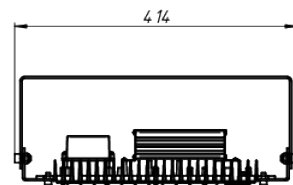

LAD LED R500-4-0-6-220L 2Ex

Маркировка взрывозащиты: 2Ex nR mb IIC T5 Gc X, Ex tb IIC T95°C Dc X

Модель / Артикул	LAD LED R500-4-0-6-220L 2Ex
Световой поток*, Лм	29664
Угол излучения	Опал
Энергопотребление, Вт	220
Цветовая температура**, К	5000K
Индекс цветопередачи***	Ra 70
Кэффициент мощности	0.95
Номинальное напряжение питания****, В	AC230
Влаго и пылезащита	IP67
Вид климатического исполнения	УХЛ1
Класс защиты от поражения эл. током	I
Диапазон рабочих температур	-60°C ... +50°C
Тип крепления	Лура
Габаритные размеры светильника*****, мм	414 x 344 x 159
Гарантийный срок	5 лет